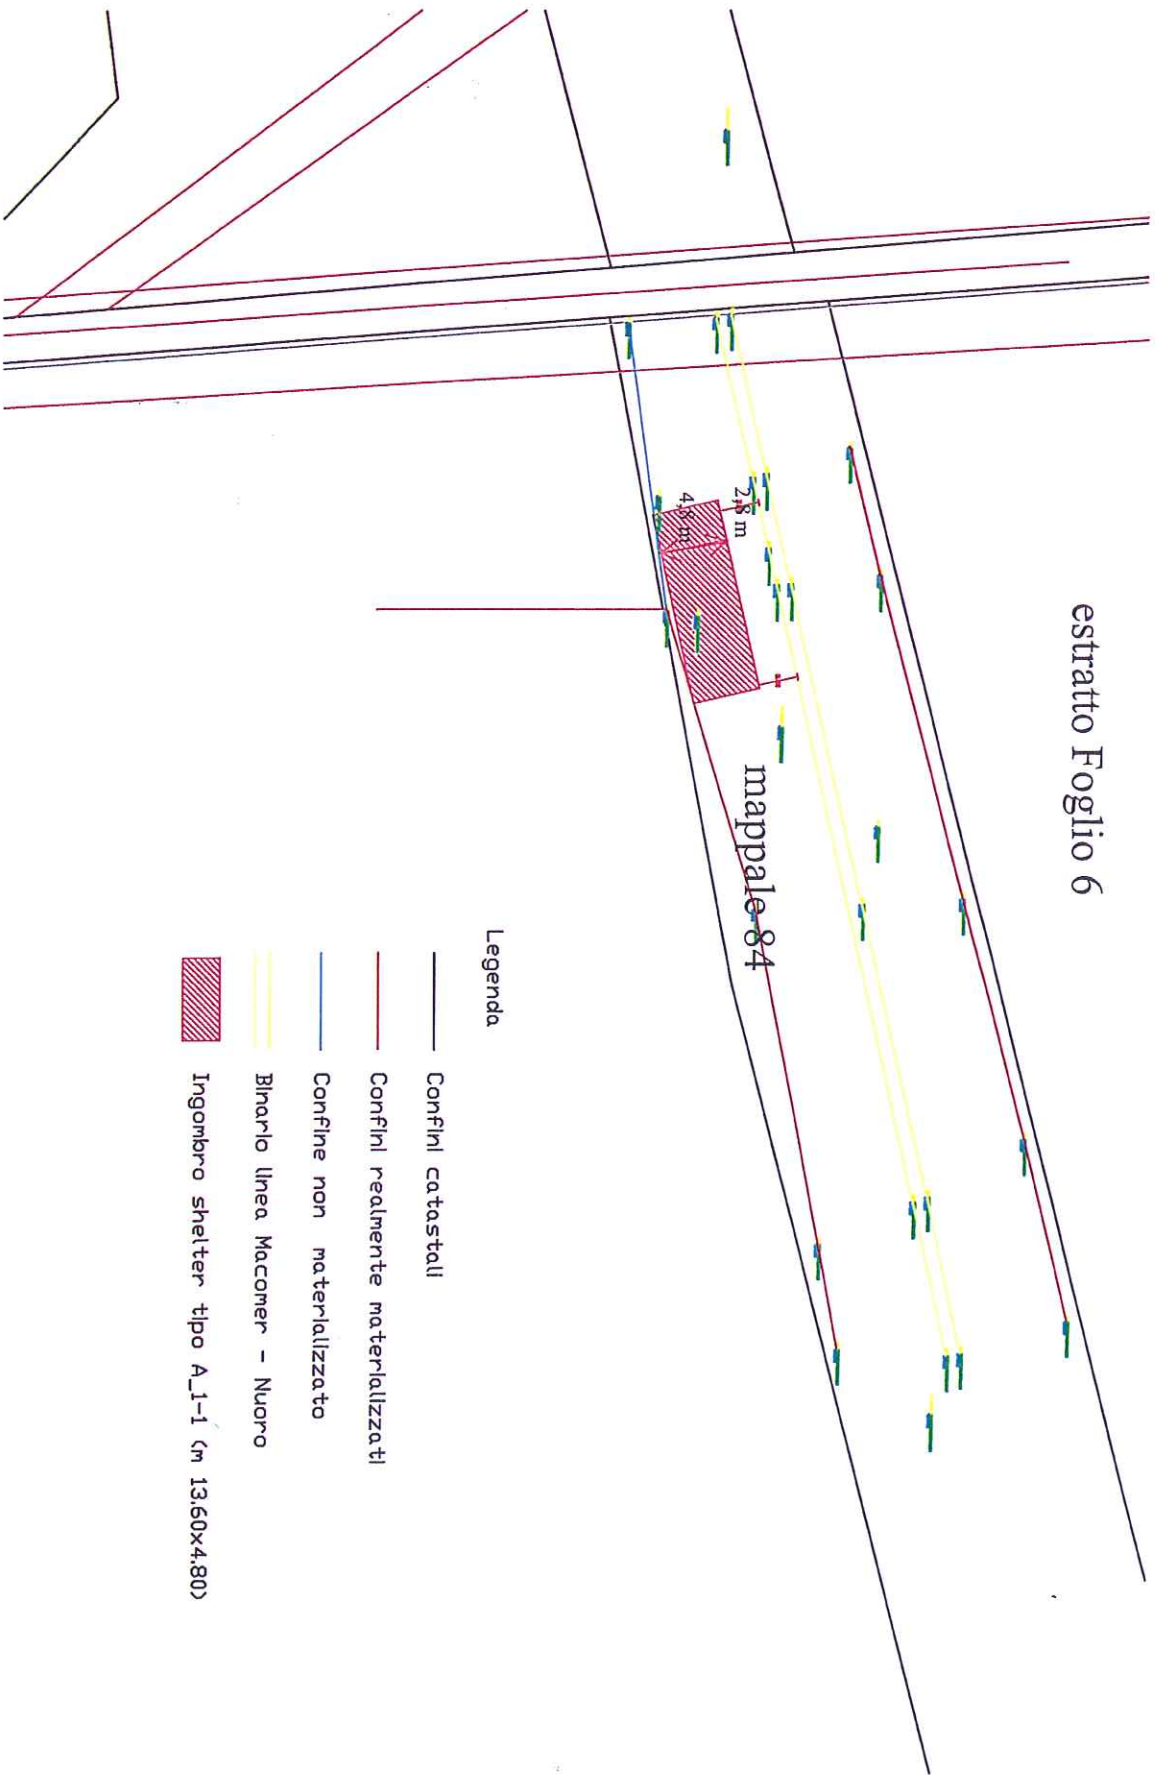

estratto Foglio 6

Legenda

-  Confini catastali
-  Confini realmente materializzati
-  Confini non materializzati
-  Binarlo linea Macomer - Nuoro
-  Ingombro shelter tipo A_1-1 (m 13,60x4,80)

22